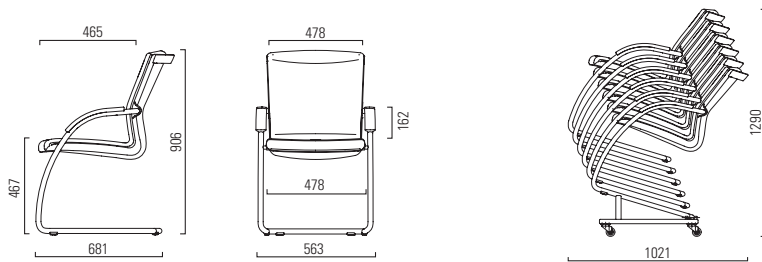

GIRSBERGER 3000

Design: Dieter Stierli

girsberger

Versions Modelos **Uitvoering**

| | | | |
|--|---|--|---|
| Backrest flexible | Respaldo flexible | Rug flexibel | <input checked="" type="checkbox"/> |
| Cushions clip-fastened | Cojines montados con clips | Kussens klipgemonteerd | <input checked="" type="checkbox"/> |
| Flexible cantilever frame | Estructura de patín elástica | Elastische slede-onderstel | <input checked="" type="checkbox"/> |
| Steel frame black / aluminium matte-coated | Estructura de acero epoxi negro / aluminio epoxi mate | Onderstel zwart geëpoxeerd / aluminium mat geëpoxeerd | <input checked="" type="checkbox"/> <input type="checkbox"/> |
| Steel frame chromed | Estructura de acero cromada | Onderstel verchromd | <input type="checkbox"/> |
| Armrests integrated plastic / upholstered | Reposabrazos integrados plástico / tapizado | Armleggers geïntegreerd kunststof / gestoffeerd | <input checked="" type="checkbox"/> <input checked="" type="checkbox"/> |
| Universal plastic glides | Patines universales de plástico | Universele kunststofglijders | <input checked="" type="checkbox"/> |
| Felt glides | Patines de fieltro | Viltglijders | <input type="checkbox"/> |
| Stackable up to 6 chairs | Apilable hasta 6 sillas | Stapelbaar tot 6 stoelen | <input checked="" type="checkbox"/> |
| Caddie | Carro de apilar | Stapelwagen | <input type="checkbox"/> |