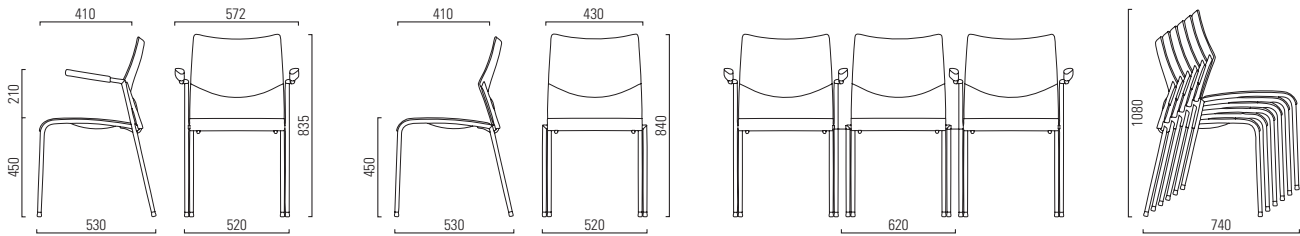

GIRSBERGER 3200

girsberger

Versions Modelos **Uitvoering**

	
Plastic shell black / white Carcasa de plástico negro / blanco Kunststofschaal zwart / wit	● / ●
Armrests without / with, colour same as shell Con / sin reposabrazos, mismo color que la carcasa Zonder / met armléuning in de kleur van de schaal	● / ●
Steel frame chromed Estructura de acero cromada Onderstel verchromd	●
Chair coupling system Unión en serie Koppelingsset	○
Pivot glides with plastic base Patines inclinados con superficie plástica Basculerende kunststofglijders	●
Pivot glides with felt base Patines inclinados de fieltro Viltglijders	○
Stackable up to 6 chairs Apilable hasta 6 sillas Stapelbaar tot 6 stoelen	●
Caddie Carro de apilar Stapelwagen	○