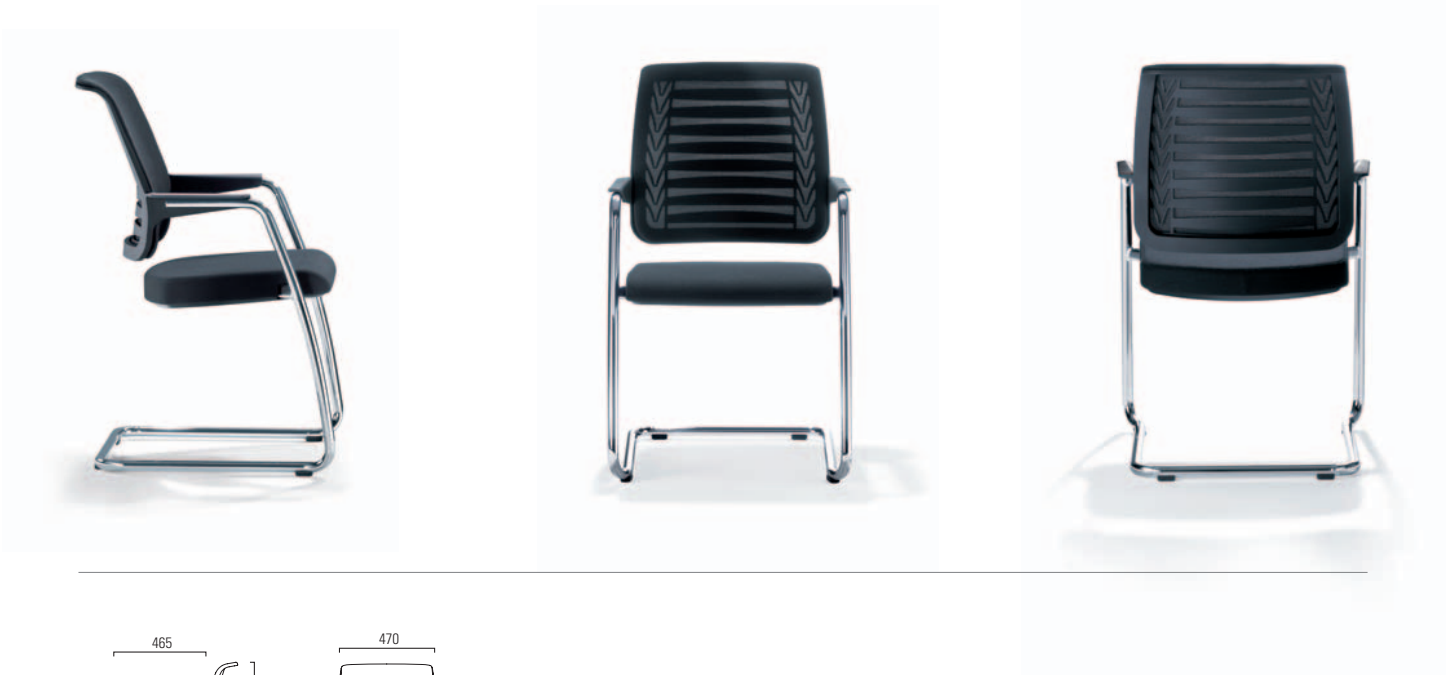

# CONNEXION

Design: Dieter Stierli

**girsberger**

Versions Modelos **Uitvoering**

Backrest frame flexible	Respaldo flexible	<b>Rug flexibel</b>	<input type="radio"/>
Backrest mesh / upholstery clip-fastened	Malla / acolchado de respaldo montado con clips	<b>Rug in net / gestoffeerd klipgemonteerd</b>	<input checked="" type="radio"/>
Flexible cantilever frame	Estructura de patín elástica	<b>Elastische slede onderstel</b>	<input type="radio"/>
Steel frame black / aluminium matte-coated	Estructura de acero negro / de epoxi aluminio mate	<b>Onderstel zwart geëpoxeerd / aluminium mat geëpoxeerd</b>	<input checked="" type="radio"/>
Steel frame chromed	Estructura de acero cromado	<b>Onderstel verchromd</b>	<input type="radio"/>
Armrests integrated plastic	Reposabrazos integrados de plástico	<b>Armleggers kunststof geïntegreerd</b>	<input type="radio"/>
Universal plastic glides	Patines universales de plástico	<b>Universele kunststofglijders</b>	<input type="radio"/>
Felt glides	Patines de fieltro	<b>Viltglijders</b>	<input type="radio"/>
Non-stackable / stackable up to 6 chairs	No apilable / apilable hasta 6 sillas	<b>Niet stapelbaar / stapelbaar tot 6 stoelen</b>	<input checked="" type="radio"/>
Caddie	Carro de apilar	<b>Stapelwagen</b>	<input type="radio"/>