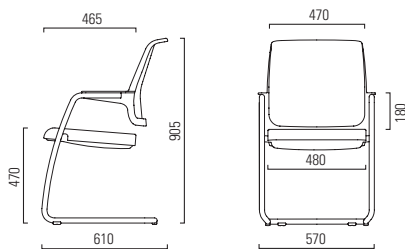

# CONNEXION

Design: Dieter Stierli

**girsberger**

Versions Modelos **Uitvoering**

Backrest frame flexible	Respaldo flexible	<b>Rug flexibel</b>	<input type="radio"/>
Backrest mesh / upholstery clip-fastened	Malla / acolchado de respaldo montado con clips	<b>Rug in net / gestoffeerd klipgemonteerd</b>	<input checked="" type="radio"/>
Flexible cantilever frame	Estructura de patín elástica	<b>Elastische slede onderstel</b>	<input type="radio"/>
Steel frame black / aluminium matte-coated	Estructura de acero negro / de epoxi aluminio mate	<b>Onderstel zwart geëpoxeerd / aluminium mat geëpoxeerd</b>	<input checked="" type="radio"/>
Steel frame chromed	Estructura de acero cromado	<b>Onderstel verchromd</b>	<input type="radio"/>
Armrests integrated plastic	Reposabrazos integrados de plástico	<b>Armleggers kunststof geïntegreerd</b>	<input type="radio"/>
Universal plastic glides	Patines universales de plástico	<b>Universele kunststofglijders</b>	<input type="radio"/>
Felt glides	Patines de fieltro	<b>Viltglijders</b>	<input type="radio"/>
Non-stackable / stackable up to 6 chairs	No apilable / apilable hasta 6 sillas	<b>Niet stapelbaar / stapelbaar tot 6 stoelen</b>	<input checked="" type="radio"/>
Caddie	Carro de apilar	<b>Stapelwagen</b>	<input type="radio"/>