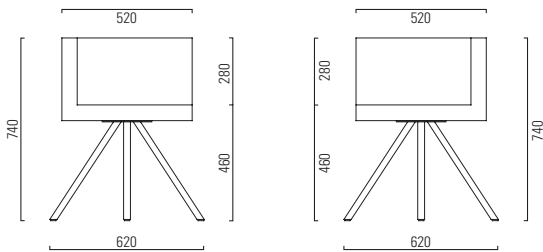

NANU

Design: Kurt Müller

girsberger

Versions Modelos **Uitvoering**

Seat and backrest fully upholstered Asiento y respaldo completamente acolchados Zitting en rug volledig gestoffeerd	<input checked="" type="radio"/>
Armrest R, when seated right armrest is longer Reposabrazos D, reposabrazos derecho más largo desde posición de sentado ArMLEuning R, rechter arMLEuning is langer vanuit de zitpositie	<input checked="" type="radio"/>
Armrest L, when seated left armrest is longer Reposabrazos I, reposabrazos izquierdo más largo desde posición de sentado ArMLEuning L, linker arMLEuning is langer vanuit de zitpositie	<input type="radio"/>
Four-legged frame nickel chromium steel Base de cuatro patas de acero al cromo níquel 4-Poots onderstel chroomnikkelstaal	<input checked="" type="radio"/>
Universal plastic glides Patines universales de plástico Universele kunststofglijders	<input checked="" type="radio"/>
Seat height 46 cm Altura del asiento 46 cm Zithoogte 46 cm	<input checked="" type="radio"/>