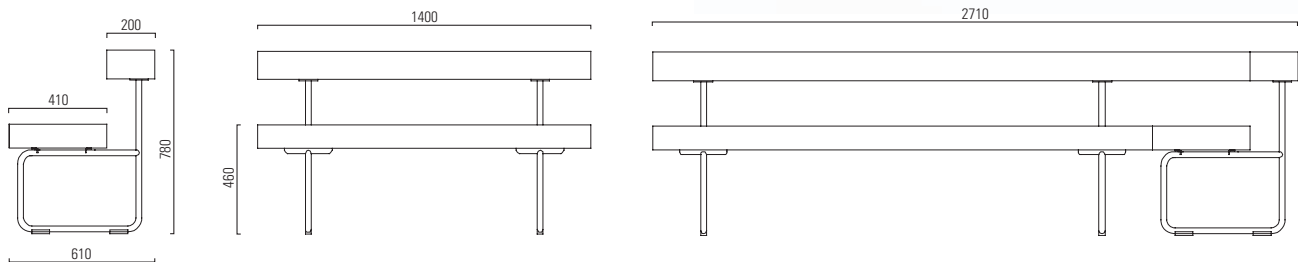

PERMESSO

Design: Kurt Müller

girsberger

Versions Modelos **Uitvoering**

Seat and backrest fully upholstered fabric / leather Asiento y respaldo completamente acolchados tela / piel Zitting en rug volledig gestoffeerd in textiel / leer	<input checked="" type="radio"/> / <input checked="" type="radio"/>
Bench for two 140 cm Banco de dos plazas 140 cm Tweezitsbank 140 cm	<input checked="" type="radio"/>
Bench for three 210 cm Banco de tres plazas 210 cm Driezitsbank 210cm	<input checked="" type="radio"/>
Bench for four 280 cm Banco de cuatro plazas 280 cm Vierzitsbank 280 cm	<input checked="" type="radio"/>
Corner bench 271 x 160 cm Banco esquinero 271 x 160 cm Hoekbank 271 x 160 cm	<input checked="" type="radio"/>
Frame round tube Ø 25 nickel chromium steel / steel chromed Estructura de tubo redondo Ø 25 de acero al cromo níquel / acero cromado Onderstel rond Ø 25 in chroomnikkelstaal / verchroomd	<input checked="" type="radio"/> / <input type="radio"/>
Frame rectangular tube 40x20 mm nickel chromium steel Estructura de tubo rectangular 40 x 20 mm de acero al cromo níquel onderstel rechthoekig 40x20 mm chroomnikkelstaal	<input type="radio"/>
Special sizes on request Dimensiones especiales a petición Speciale maat op aanvraag	<input type="radio"/>
Universal plastic glides Patines universales de plástico Universele kunststofglijders	<input type="radio"/>