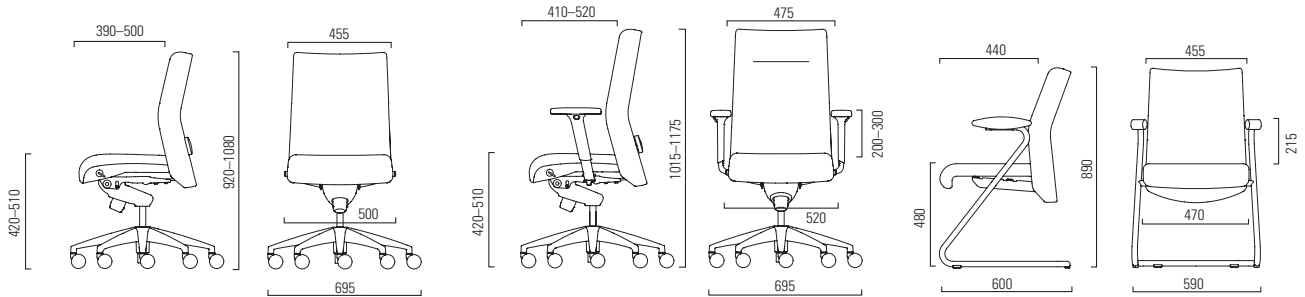

Girsberger AG, Bützberg, CH
Girsberger AG, Wien, A
Girsberger France, Paris, F
Girsberger GmbH, Endingen, D
Girsberger UK, London, GB
Girsberger Benelux BV, Amsterdam, NL
Girsberger Industries, Inc., Smithfield, USA
Tuna-Girsberger Tic. AS, Silivri, TR

mail@girsberger.com
www.girsberger.com

5 years guarantee
5 años de garantía
5 jaar garantie

Measurements according to EN 1335. Information subject to alterations
Medidas según EN 1335. Reservado el derecho a modificaciones
Maten volgens NEN-EN 1335 en NPR 1813. Informatie onder voorbehoud
van wijzigingen

girsberger