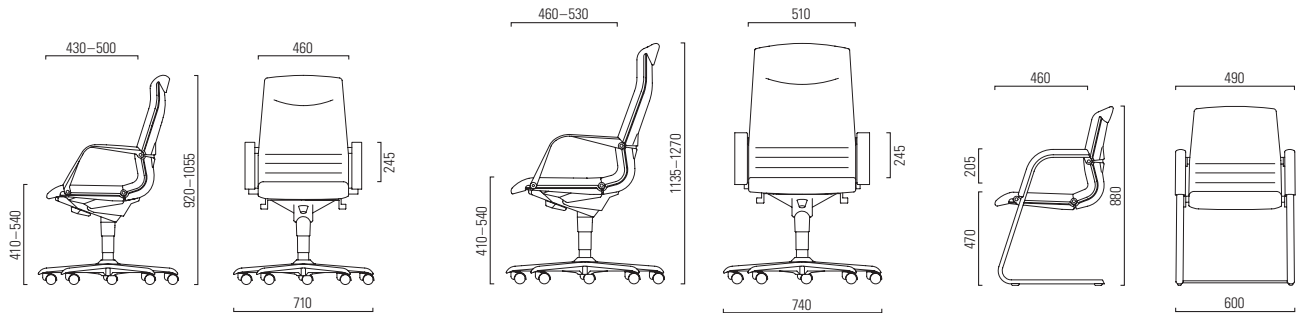

Girsberger AG, Bützberg, CH
Girsberger AG, Wien, A
Girsberger France, Paris, F
Girsberger GmbH, Endingen, D
Girsberger UK, London, GB
Girsberger Benelux BV, Amsterdam, NL
Girsberger Industries, Inc., Smithfield, USA
Tuna-Girsberger Tic. AS, Silivri, TR

mail@girsberger.com
www.girsberger.com

5 years guarantee
5 años de garantía
5 jaar garantie

Measurements according to EN 1335. Information subject to alterations
Medidas según EN 1335. Reservado el derecho a modificaciones
Maten volgens NEN-EN 1335 en NPR 1813. Informatie onder voorbehoud
van wijzigingen

girsberger