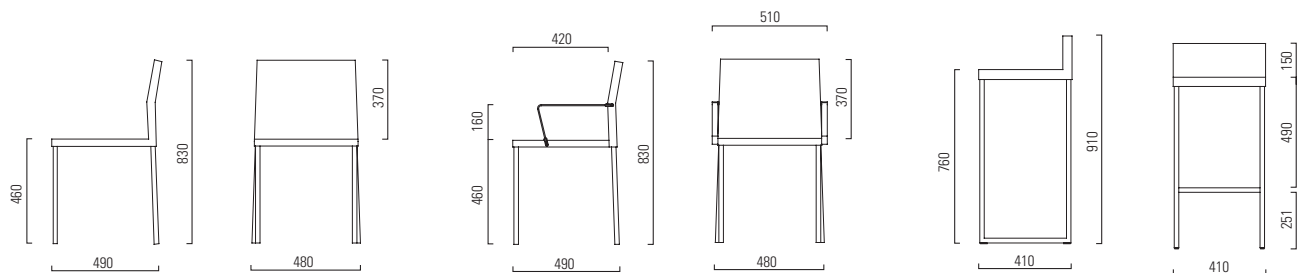

ZARA

Design: Kurt Müller

girsberger

Versions Modelos **Uitvoering**

Seat and backrest fully upholstered Asiento y respaldo completamente acolchados Zitting en rug volledig gestoffeerd	<input checked="" type="radio"/>
Armrests in nickel chromium steel without / with covering Reposabrazos de acero al cromo níquel sin / con acolchado Armeleuningen in chroomnikkelstaal zonder / met bekleding	<input type="radio"/> / <input type="radio"/>
Four-legged frame nickel chromium steel non-stackable Base de cuatro patas de acero al cromo níquel no apilable 4-Pootsonderstel chroomnikkelstaal; niet stapelbaar	<input checked="" type="radio"/>
Universal plastic glides Patines universales de plástico Universele kunststofglijders	<input checked="" type="radio"/>
Felt glides Patines de fieltro Viltglijders	<input type="radio"/>